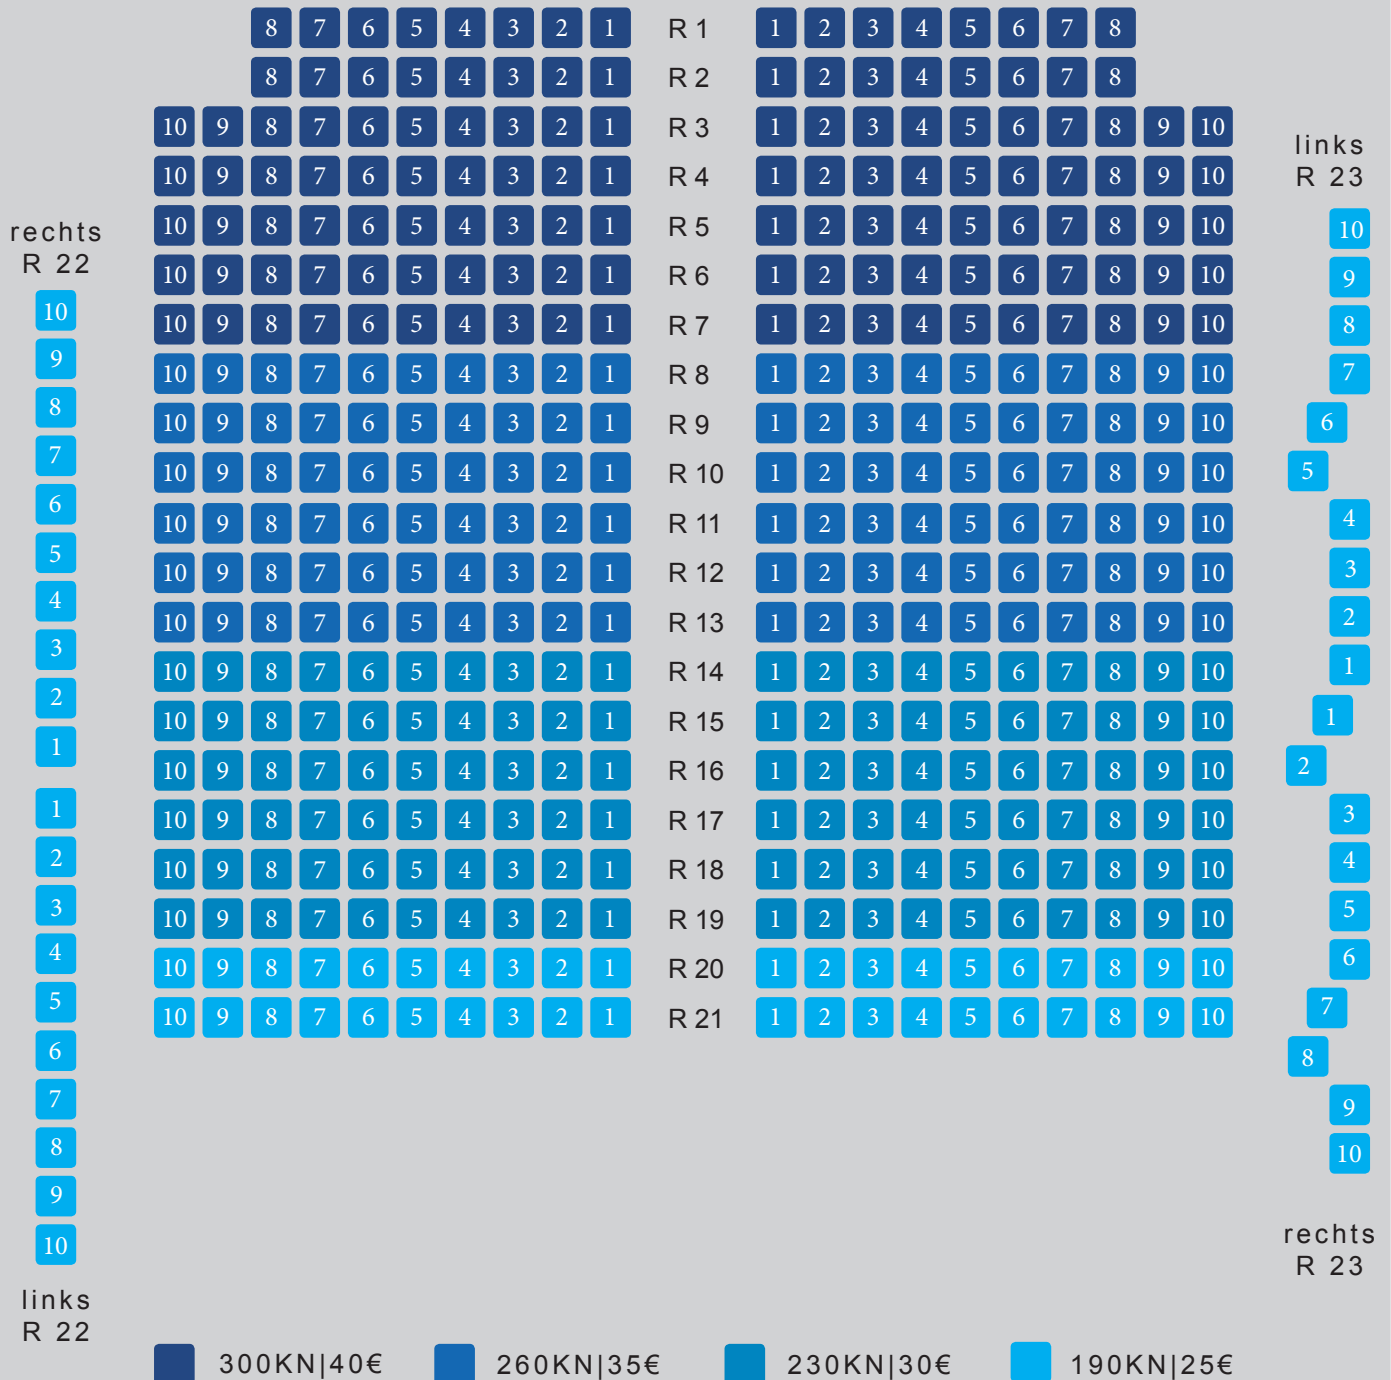

PLAN Open Air Theater klein I BÜHNE

links

rechts

300KN|40€
 260KN|35€
 230KN|30€
 190KN|25€